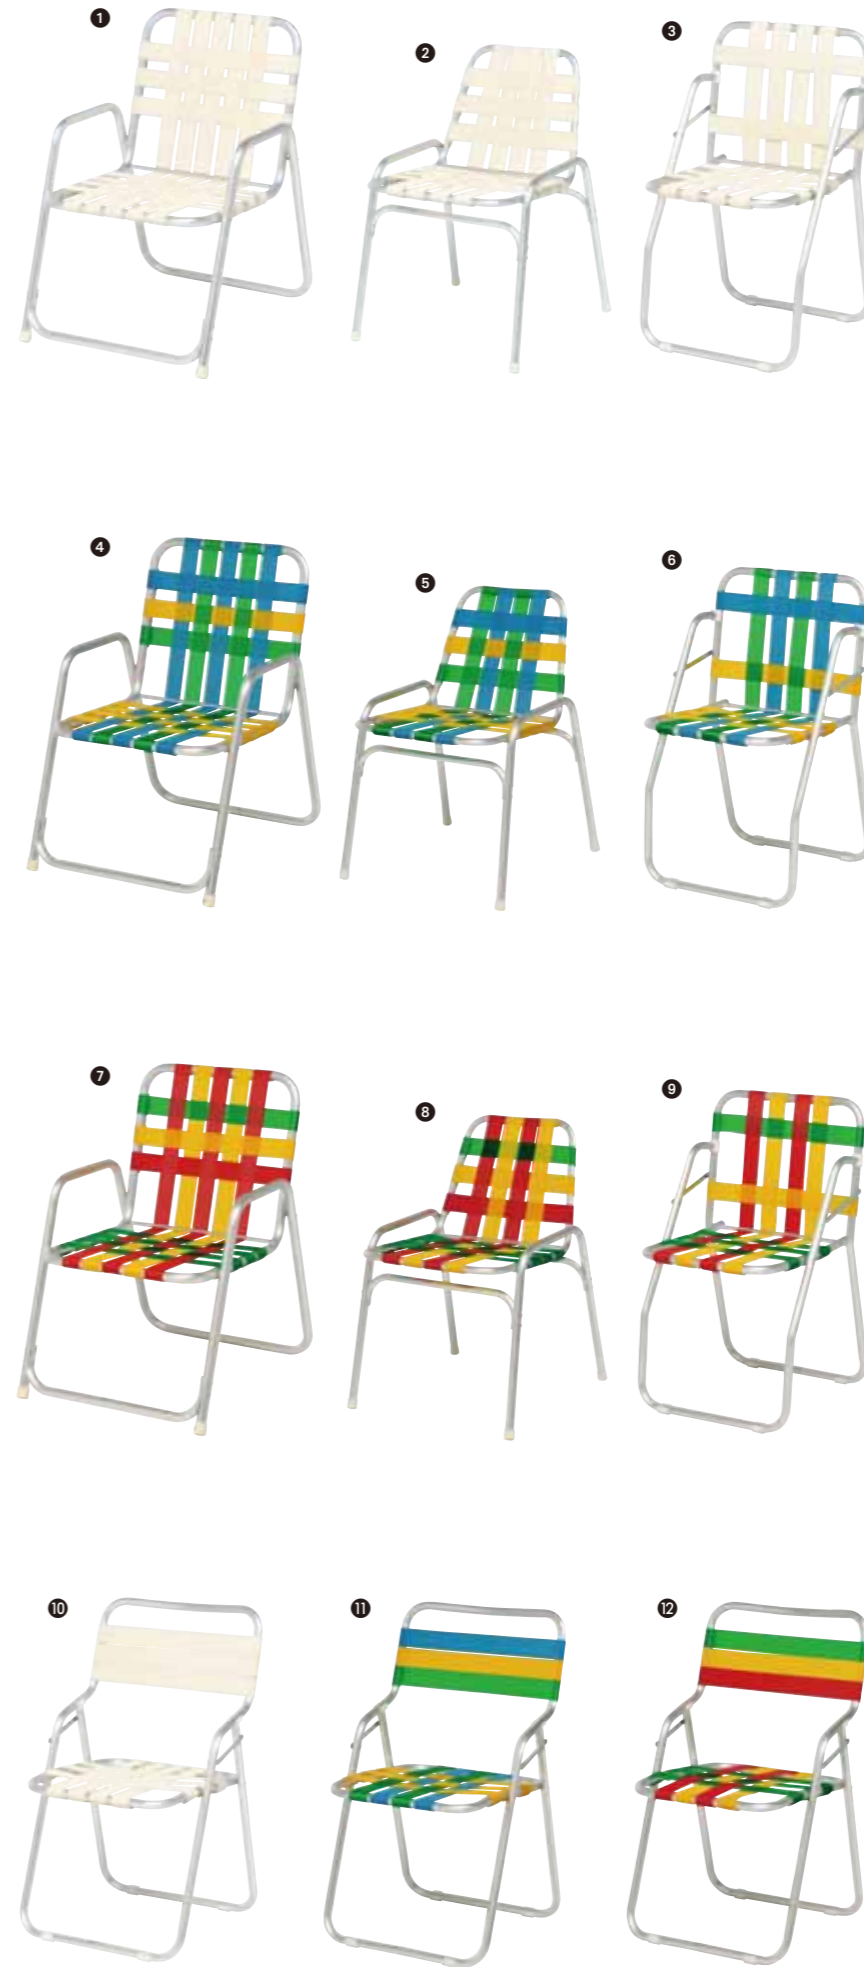

# GARDEN CHAIR

**ニチエスオリジナルチェア**  
昭和30年代にニチエスが日本で初めて開発した屋外家具は現代の世界の屋外家具のベースとなるものです。50年以上にわたりモデルチェンジすることなく、ご愛顧いただいているデザインと品質は屋外に適した耐候性と子供でも持ち運べる軽くて便利な機能性を兼ね揃えたチェアです。長年ご愛顧いただいているオリジナルチェアを貴方だけのお好みのカラー仕様で製作します。新たに加わったホワイト色を含む5色のサランベルトを使ってあなただけの組み合わせを作ってください。2台の製作より承ります。

**①C-15A/W**  
¥18,375 (本体価格¥17,500)  
W540×D670×SH380・H780mm  
主材/アルミ+サランベルト 重量/2.3kg ㊦

**②C-20/W**  
¥12,600 (本体価格¥12,000)  
W460×D540×SH430・H700mm  
主材/アルミ+サランベルト 重量/2.0kg ㊦

**③F-201/W**  
¥12,600 (本体価格¥12,000)  
W470×D460×SH430・H790mm  
主材/アルミ+サランベルト 重量/2.0kg ㊦

**④C-15A/BYG**  
¥18,375 (本体価格¥17,500)  
W540×D670×SH380・H780mm  
主材/アルミ+サランベルト 重量/2.3kg ㊦

**⑤C-20/BYG**  
¥12,600 (本体価格¥12,000)  
W460×D540×SH430・H700mm  
主材/アルミ+サランベルト 重量/2.0kg ㊦

**⑥F-201/BYG**  
¥12,600 (本体価格¥12,000)  
W470×D460×SH430・H790mm  
主材/アルミ+サランベルト 重量/2.0kg ㊦